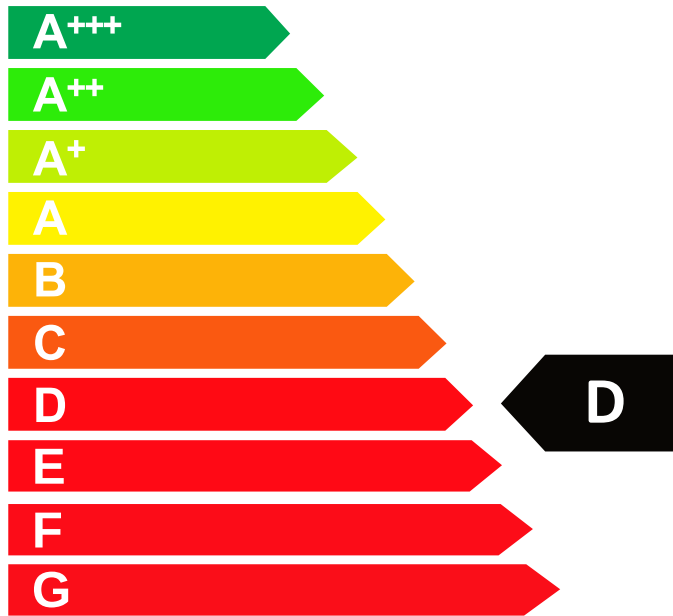

ENERG
енергия · ενεργεια

Y IJA
IE IA

CHEF
Line

CHAF45P

ENERGIA · ЕНЕРГИЯ
ΕΝΕΡΓΕΙΑ · ENERGIJA
ENERGY · ENERGIE · ENERGI

642
kWh/annum

2015/1094-IV